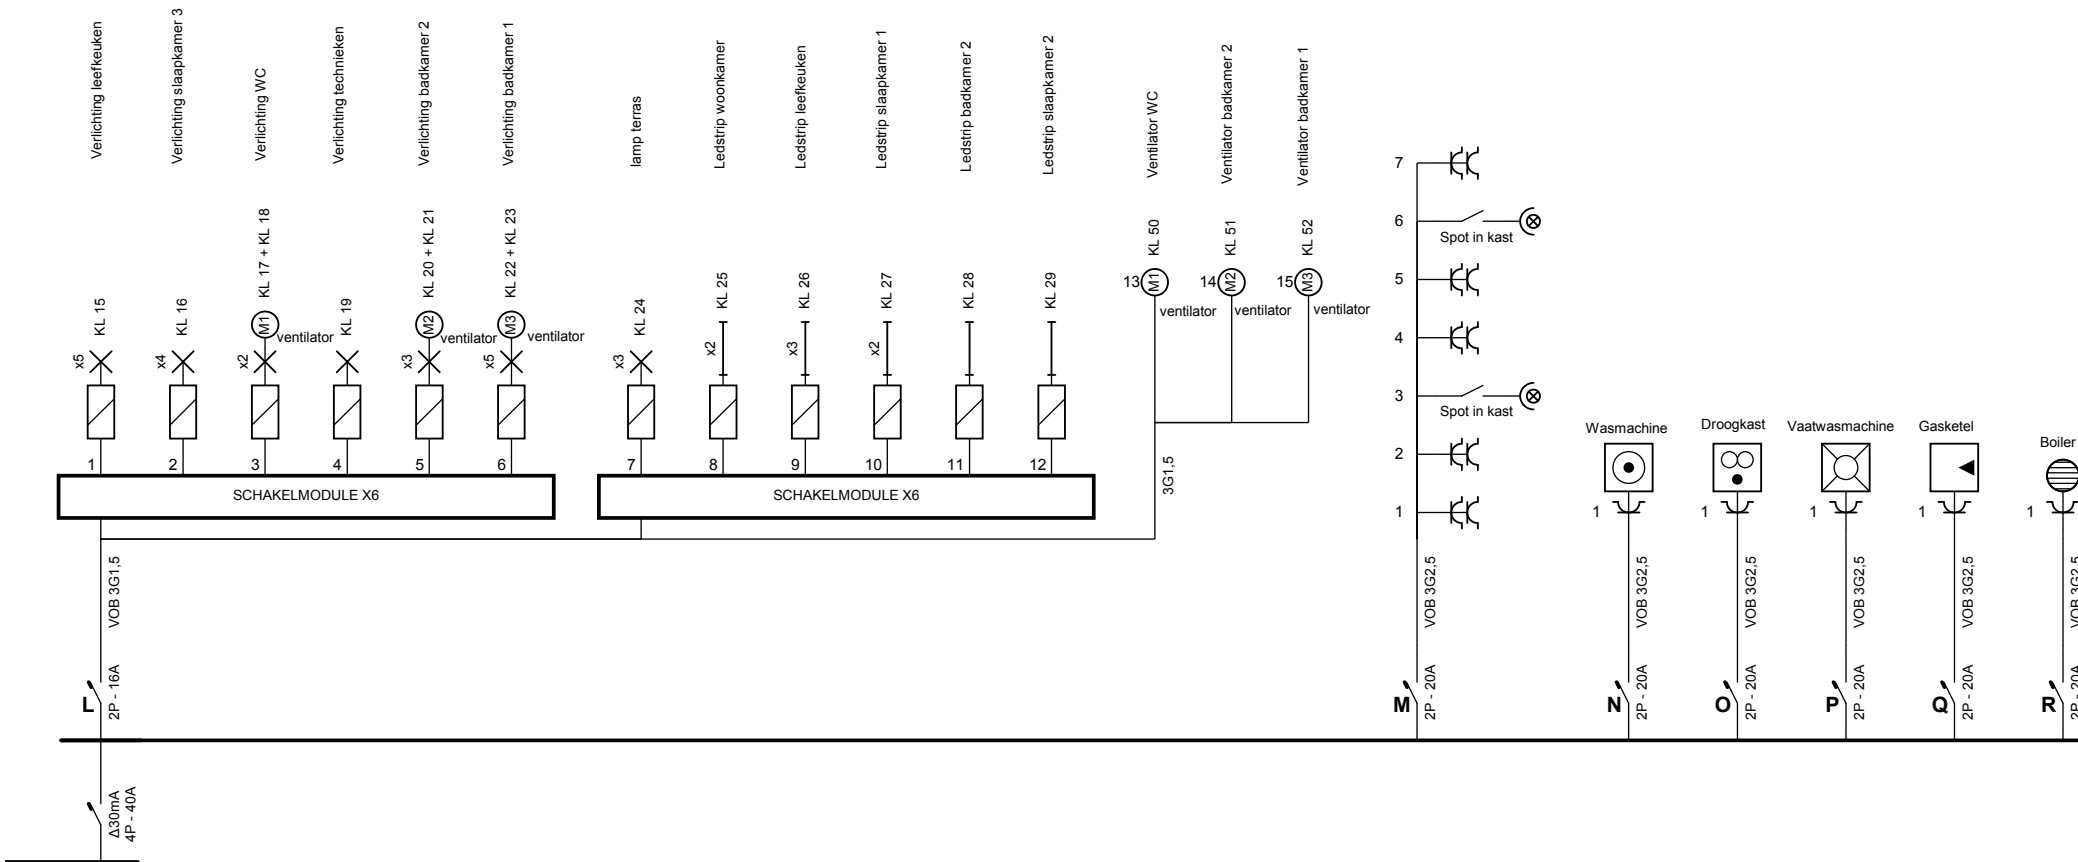

3 x 230V ~ 50Hz

Plaats van de elektrische installatie

**Installateur**  
 Easy-tech  
 Merodestraat 18  
 9130 Kieldrecht  
 GSM: 0483 73 73 85  
 e-mail: info@easy-tech.be  
 BTW BE 0634.817.884

p. 3/5  
**Eendraadschema**

3 x 230V ~ 50Hz